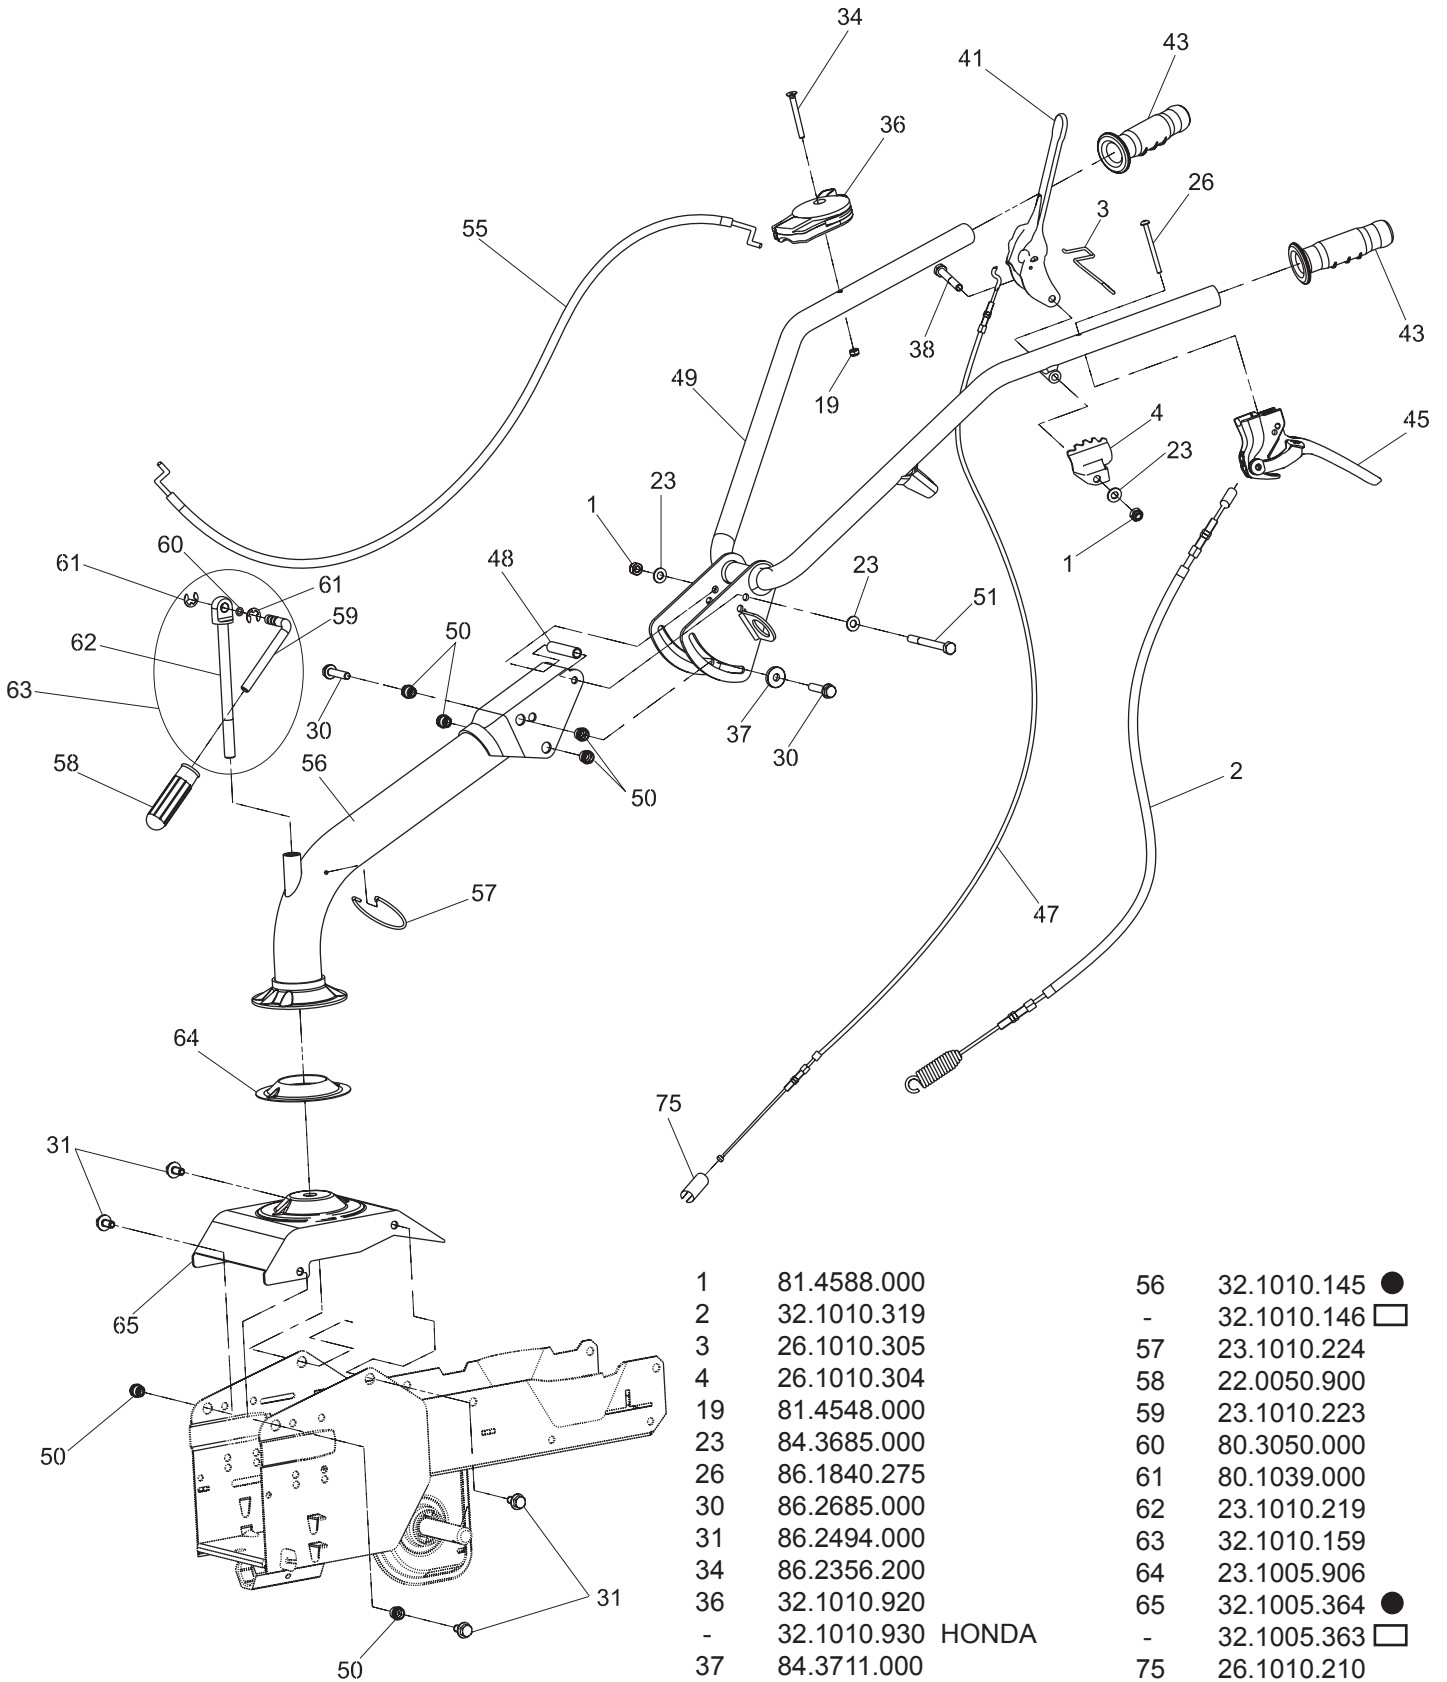

- Rosso - Red - Rut - Rouge
- Verde - Green - Grüne - Vert
- B&S 600 Series

1	81.4588.000	56	32.1010.145	●
2	32.1010.319	-	32.1010.146	□
3	26.1010.305	57	23.1010.224	
4	26.1010.304	58	22.0050.900	
19	81.4548.000	59	23.1010.223	
23	84.3685.000	60	80.3050.000	
26	86.1840.275	61	80.1039.000	
30	86.2685.000	62	23.1010.219	
31	86.2494.000	63	32.1010.159	
34	86.2356.200	64	23.1005.906	
36	32.1010.920	65	32.1005.364	●
-	32.1010.930	-	32.1005.363	□
37	84.3711.000	75	26.1010.210	
38	86.2881.000			
41	26.1010.302			
43	33.0010.910			
45	36.0010.185			
47	32.1010.316			
48	23.1010.209			
49	32.1010.174			
50	26.0050.200			
51	86.3047.000			
55	26.0050.238			

HONDA

● Rosso - Red - Rot - Rouge
 □ Verde - Green - Grüne - Vert

4	81.4644.000
5	81.4627.000
7	81.4588.000
8	81.4645.000
20	84.3685.000
28	84.3667.000
29	84.3708.000
35	32.1020.930
-	32.1020.920
36	84.3713.000
37	32.1020.916
38	84.3654.000
41	32.1005.242
42	27.0201.832
43	26.0005.237
44	27.0013.596
45	81.2586.000
46	32.1020.200
47	85.2758.000
48	32.1020.172
49	32.1020.202
50	80.1149.000
51	81.2632.000
52	80.1309.000
53	32.1020.208
54	32.1005.184
57	23.0005.212
58	81.2712.000
59	32.1020.205
60	86.2168.000
61	85.1261.000
62	80.1185.000
63	32.1005.240
65	26.0005.232
66	81.4548.000
68	84.3619.000
69	32.1020.910
70	86.2120.000
71	32.1020.211
72	86.2459.050
73	32.1020.266
74	32.1020.908
75	32.1020.122
76	26.1020.112
77	86.2672.000
78	81.4574.000
79	26.1020.115
80	32.1020.246
81	26.1020.065
82	80.8867.000
85	32.1020.918
87	32.1020.117
88	86.2724.000
89	26.1020.116
91	32.1005.244
93	32.1020.216 ESM
94	32.1020.135 ESM
95	86.2494.000 ESM